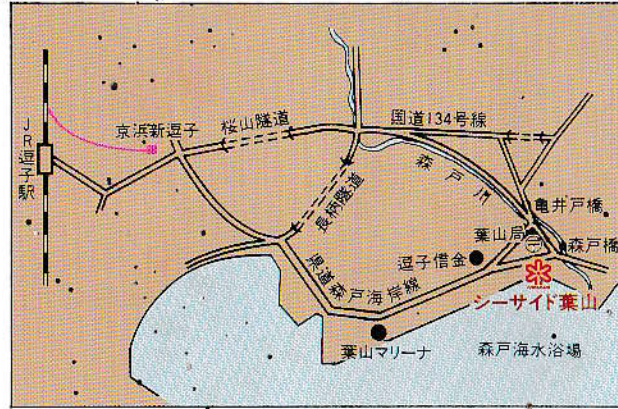

逗子・鎌倉にお出掛けの際は
是非、当ホテルを御利用下さい。
森戸の海岸、唯一のリゾートホテル。

■交通のご案内

- JR逗子駅または京浜急行新逗子駅より、一色海岸行バスにて森戸海岸下車徒歩1分
- 車/国道134号線(横須賀方面行)、六浦交差点を右折、逗子市内を経て森戸海岸

神奈川県三浦郡葉山町堀内998 〒240-01 ☎0468(75)7921

●スターホテルチェーン

東京営業所……☎03(3366)1300 大阪電話予約センター……☎06(364)1300
新潟営業所……☎025(241)4102 名古屋電話予約センター……☎052(411)2100